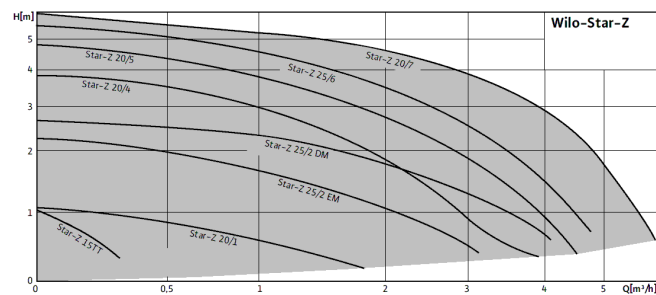

ЦИРКУЛАЦИОННИ ВИСОКОЕФЕКТИВНИ ПОМПИ	
ТИП	ЦЕНА, ЛВ/БР
Atmos PICO 25/1-4	255.64
Atmos PICO 25/1-6	289.63
Atmos PICO 25/1-8	482.85
Atmos PICO 30/1-6	332.29
Atmos PICO 30/1-8	559.64

ЦИРКУЛАЦИОННИ ПОМПИ ЗА БГВ	
ТИП	ЦЕНА, ЛВ/БР
Star Z NOVA	254.55
Star Z NOVA 15TT	521.39
Star Z20/1	391.16
Star Z25/2 1~	512.05
Star Z25/6 1~	648.53

ЦИРКУЛАЦИОННИ ВИСОКОЕФЕКТИВНИ СОЛАРНИ ПОМПИ	
ТИП	ЦЕНА, ЛВ/БР
Varios PICO-STG 15/1-7-130	481.22
Varios PICO-STG 15/1-13-180	772.49
Varios PICO-STG 25/1-8-180	668.98